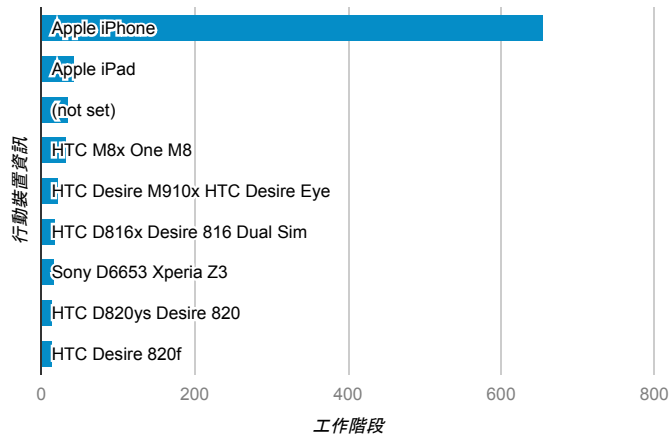

報表01_訪客

2016年4月1日 - 2016年4月30日

所有使用者
100.00% 個工作階段

平均造訪停留時間和單次造訪頁數

造訪地圖

造訪和不重複訪客

造訪 (依瀏覽器分組)

造訪和新造訪

造訪和新造訪率 (依行動裝置資訊分組)

造訪 (依裝置類別分組)

desktop mobile tablet

造訪 (依語言分組)

語言	工作階段
zh-tw	4,353
en-us	612
zh-cn	170
en-gb	32
pt-br	16
(not set)	12
en	12
ja	9
es	8
ko-kr	6