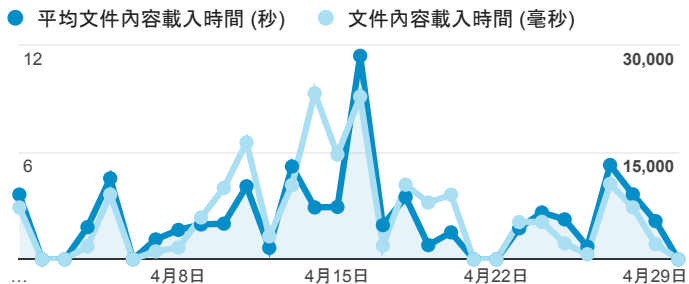

報表01_訪客

2016年4月1日 - 2016年4月30日

所有使用者
100.00% 個工作階段

平均造訪停留時間和單次造訪頁數

造訪地圖

造訪和不重複訪客

造訪 (依瀏覽器分組)

造訪和新造訪