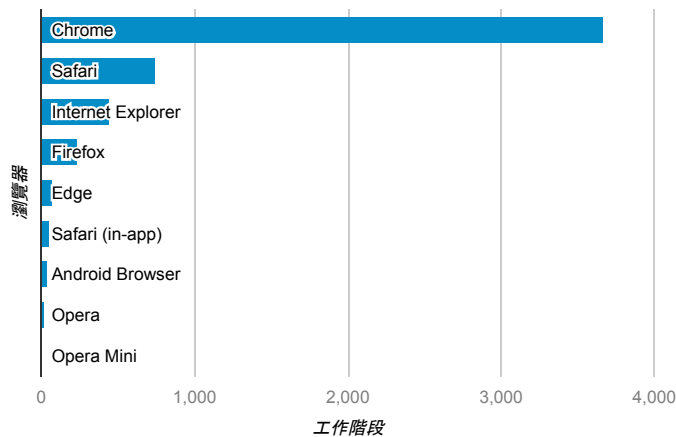

報表01_訪客

2016年4月1日 - 2016年4月30日

所有使用者
100.00% 個工作階段

平均造訪停留時間和單次造訪頁數

造訪地圖

造訪和不重複訪客

造訪 (依瀏覽器分組)

造訪和新造訪