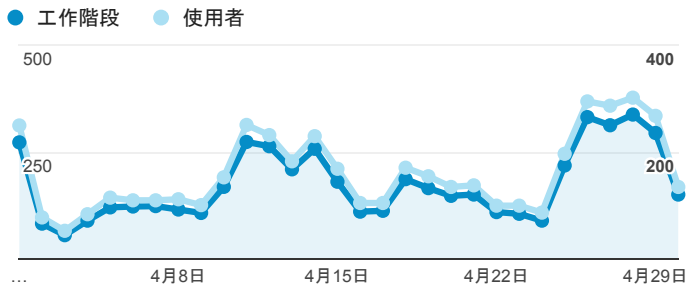

報表01_訪客

2016年4月1日 - 2016年4月30日

所有使用者
100.00% 個工作階段

平均造訪停留時間和單次造訪頁數

造訪地圖

造訪和不重複訪客

造訪 (依瀏覽器分組)

造訪和新造訪

造訪和新造訪率 (依行動裝置資訊分組)

造訪 (依裝置類別分組)

desktop mobile tablet

造訪 (依語言分組)

語言	工作階段
zh-tw	4,353
en-us	612
zh-cn	170
en-gb	32
pt-br	16
(not set)	12
en	12
ja	9
es	8
ko-kr	6