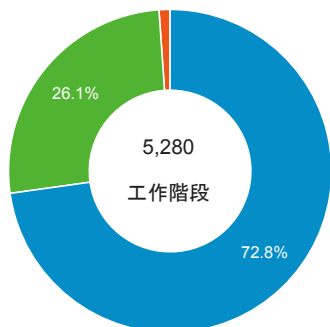

報表01_訪客

2016年4月1日 - 2016年4月30日

所有使用者
100.00% 個工作階段

平均造訪停留時間和單次造訪頁數

造訪地圖

造訪和不重複訪客

造訪 (依瀏覽器分組)

造訪和新造訪

造訪和新造訪率 (依行動裝置資訊分組)

造訪 (依裝置類別分組)

desktop mobile tablet

造訪 (依語言分組)

語言	工作階段
zh-tw	4,353
en-us	612
zh-cn	170
en-gb	32
pt-br	16
(not set)	12
en	12
ja	9
es	8
ko-kr	6