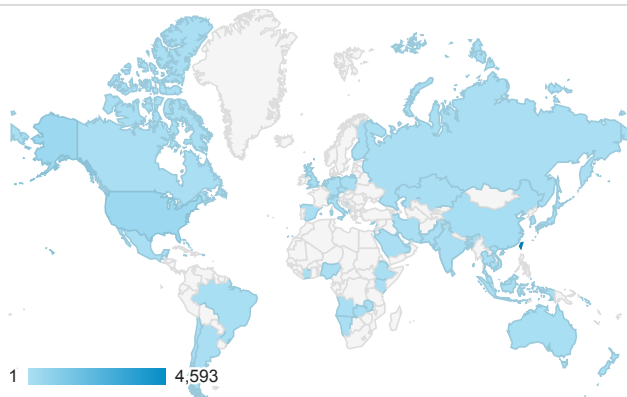

報表01_訪客

2016年4月1日 - 2016年4月30日

所有使用者
100.00% 個工作階段

平均造訪停留時間和單次造訪頁數

造訪地圖

造訪和不重複訪客

造訪 (依瀏覽器分組)

造訪和新造訪