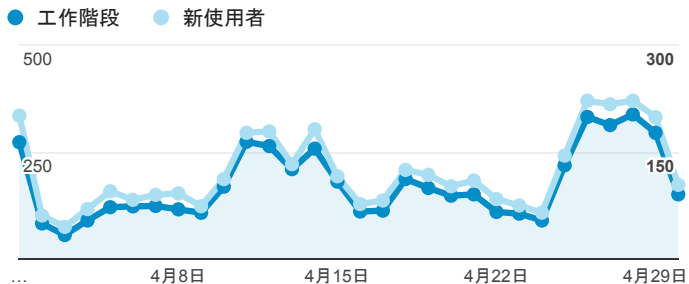

報表01_訪客

2016年4月1日 - 2016年4月30日

所有使用者
100.00% 個工作階段

平均造訪停留時間和單次造訪頁數

造訪地圖

造訪和不重複訪客

造訪 (依瀏覽器分組)

造訪和新造訪

造訪和新造訪率 (依行動裝置資訊分組)

造訪 (依裝置類別分組)

desktop mobile tablet

造訪 (依語言分組)

語言	工作階段
zh-tw	4,353
en-us	612
zh-cn	170
en-gb	32
pt-br	16
(not set)	12
en	12
ja	9
es	8
ko-kr	6